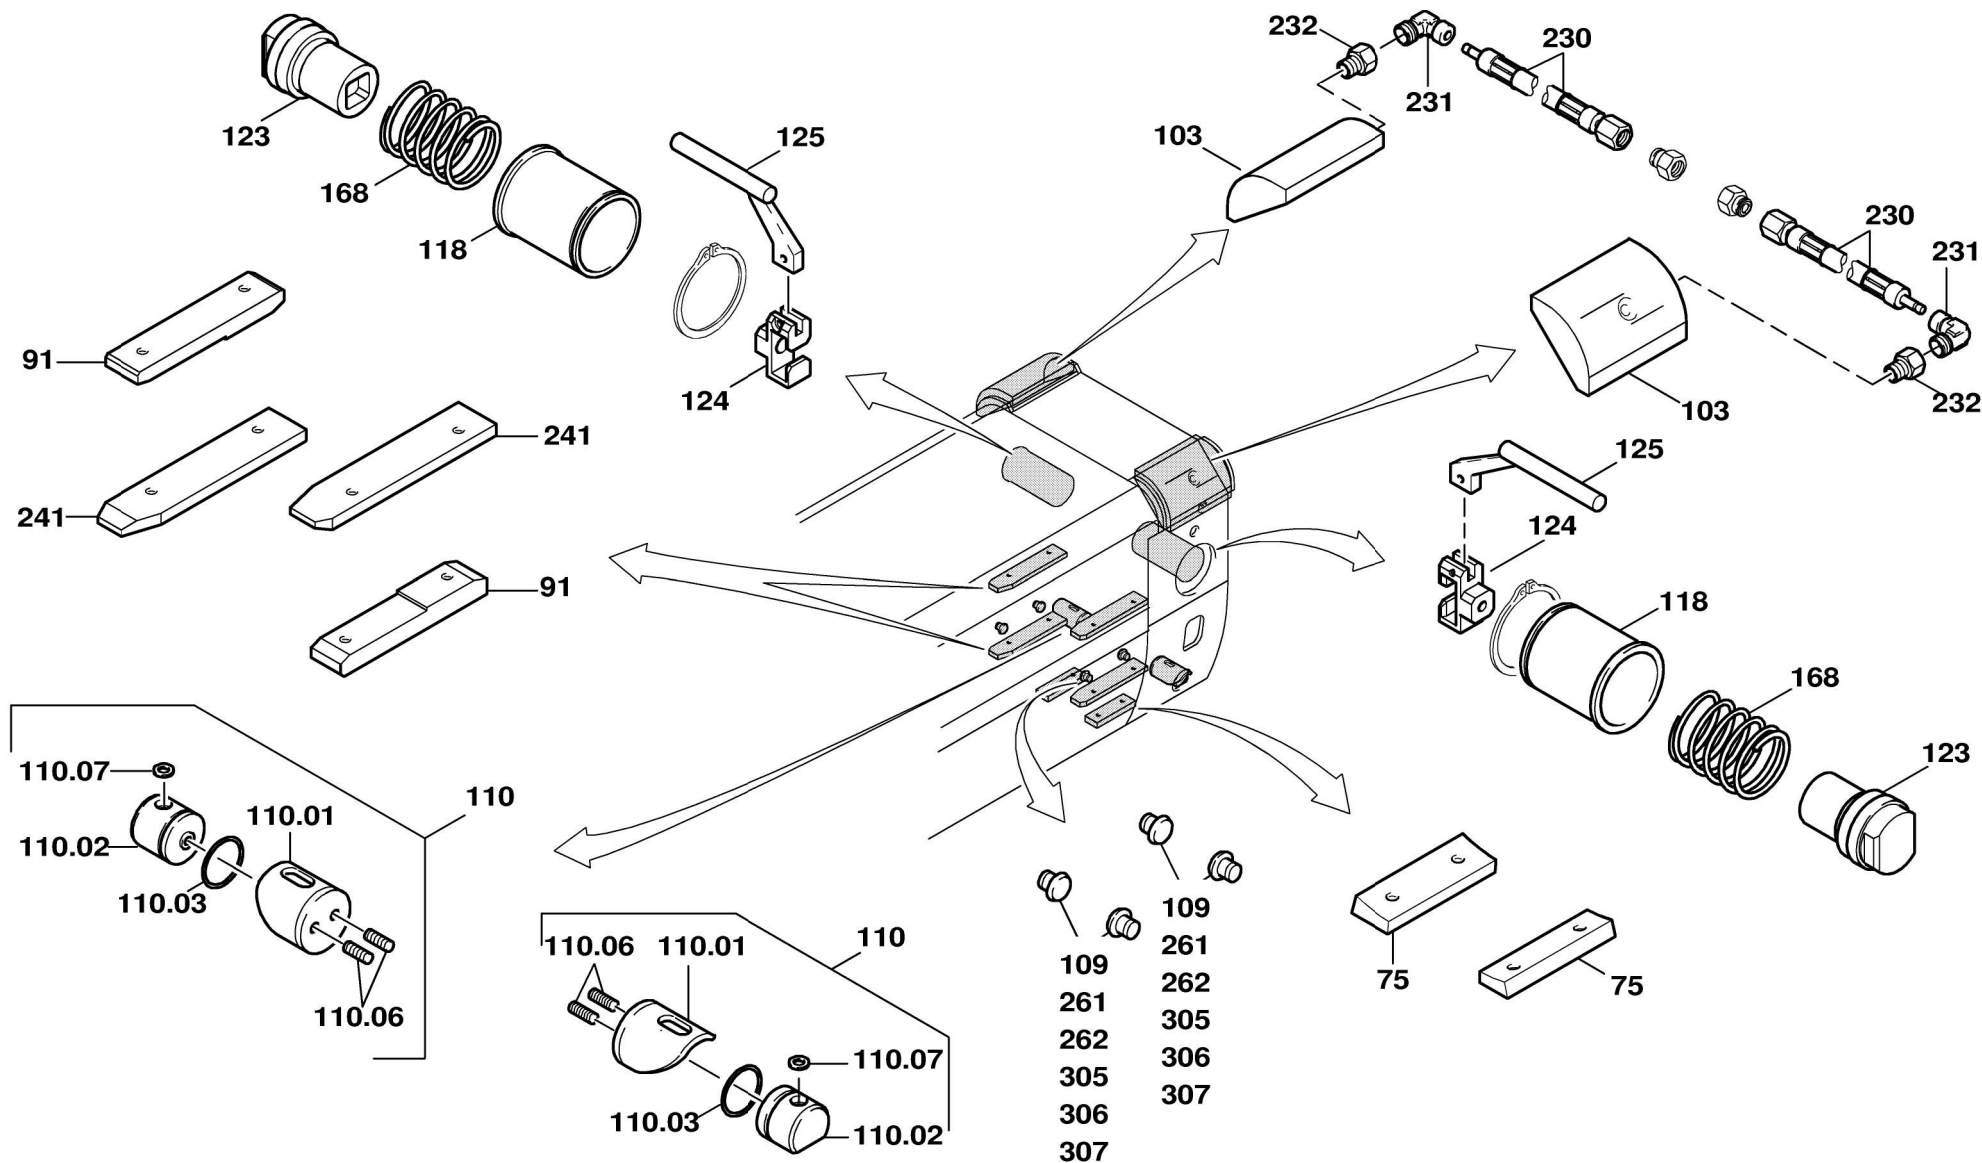

GROVE

AUSLEGEREINBAUTEILE (TELESKOPEIL V)
PARTS FOR ATTACHING THE BOOM (TELESCOPE SECTION V)

BILDTAFEL
PICTORIAL DISPLAY

GMK 6220

07.03

3065545-ETL A

14/15

G 506